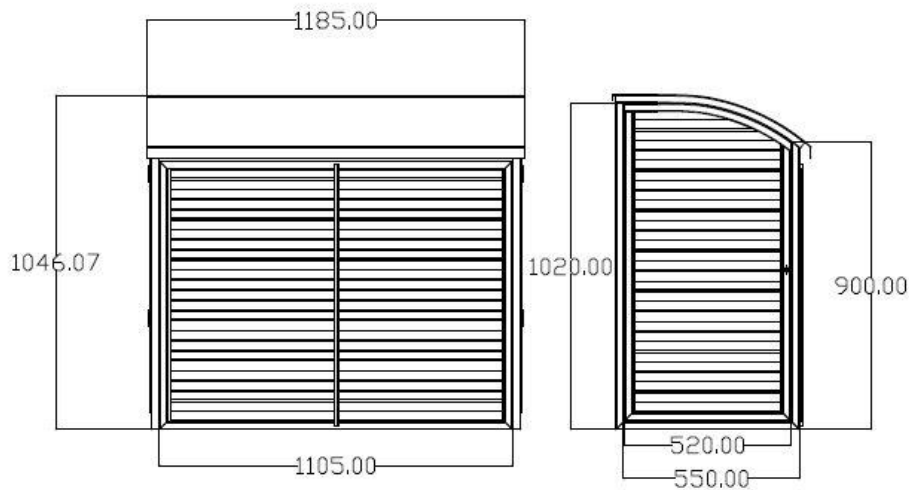

### SERVICEVENNLIG OG VEDLIKEHOLDSFRITT VARMEPUMPEHUS

VPS92 har serviceluke med god adkomst for service og kontroll. Leveres flatpakket med enkel montering, kun 6 skruer for taket i tillegg til veggfeste. Det leveres med ekstra lange skruer og distansestykker inntil 50mm som gjør ettermontering mulig på de fleste installasjoner. Taket monteres først, deretter monteres huset. Alle hengsler bør oljes eller settes inn med fett jevnlig. Lakk bør vaskes og vokses etter behov.

Leveres flatpakket. Elforsinket og pulverlakkert.

Bestillingsnummer: VPS92

Høyde:                    Utvendig:    1047 mm                    Innvendig:    900-1020 mm

Bredde:                    Utvendig:    1185 mm                    Innvendig:    1105 mm

Dybde:                    Utvendig:    550 mm                    Innvendig:    520 mm

Vekt:                      30 kg

EAN-nummer:            7071583007802                    Fargekode:    RAL9002

**ENTRADE™**