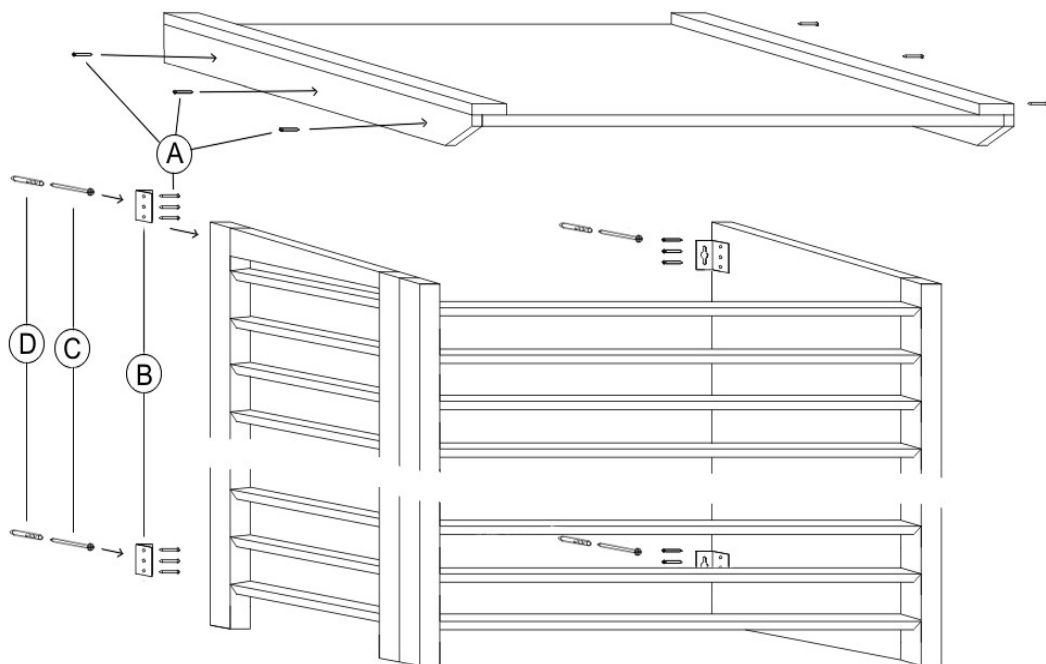

Varme PumpeHus

assembling instruction * monteringsanvisning * monteringsveiledning * samlevejledning * kasasuhjeet

models: VPS04, VPS04T

	A	B	C	D
	3x35 mm	50x30 mm	5x70 mm	8x50 mm
EN	screw x 18	console x 4	screw x 4	plastic pin x 4
SE	skruv x 18	konsol x 4	skruv x 4	plast plugg x 4
NO	skruer x 18	konsoll x 4	skruer x 4	plast pin x 4
DK	skruer x 18	konsol x 4	skruer x 4	plast pin x 4
FI	ruuvi x 18	konsoli x 4	ruuvi x 4	muov itappi x 4